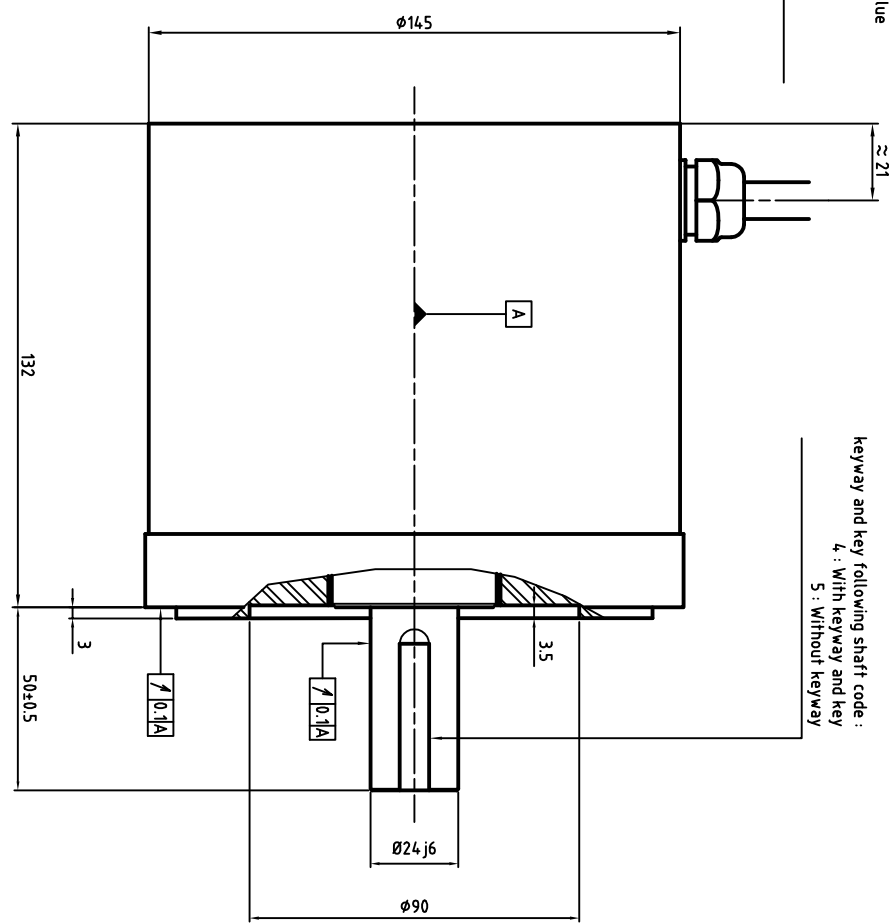

Power cable diameter and section depends on rated current
 U : Phase 1
 V : Phase 2
 W : Phase 3
 Green/Yellow : Ground

Resolver + thermal sensors cable
 Sinus + (S2) : Green
 Sinus - (S4) : Yellow
 Cosinus + (S1) : White
 Cosinus - (S3) : Brown
 Input carrier + (R1) : Red
 Input carrier - (R3) : Blue
 PTC : Grey
 PTC : Pink
 KTY84 : Black
 KTY84 : Violet

keyway and key following shaft code :
 4 : With keyway and key
 5 : Without keyway

ALXION

AUTOMATIQUE & PRODUCTIQUE
 Parc Technologique des Fossés Jean
 92712 COLONBES Cedex
 Tél: 014.1306304 - Fax: 014.1306136