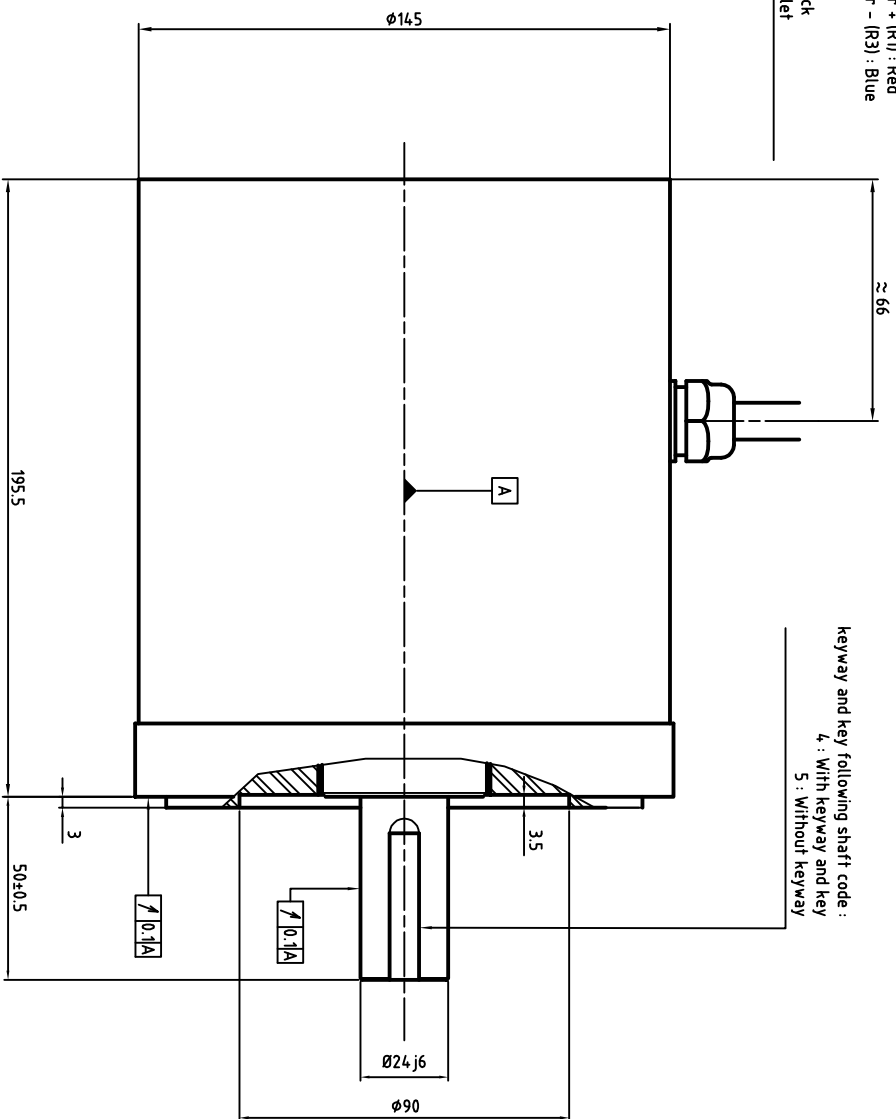

Power cable diameter and section depends on rated current

- U : Phase 1
- V : Phase 2
- W : Phase 3
- Green/Yellow : Ground

Resolver + thermal sensors cable

- Sinus + (S2) : Green
- Sinus - (S4) : Yellow
- Cosinus + (S1) : White
- Cosinus - (S3) : Brown
- Input carrier + (R1) : Red
- Input carrier - (R3) : Blue
- PTC : Grey
- KTY84 : Black
- KTY84 : Violet

keyway and key following shaft code :

- 4 : With keyway and key
- 5 : Without keyway

ALXION

AUTOMATIQUE & PRODUCTIQUE
 Parc Technologique des Fossés Jean
 92712 COLONBES Cedex
 Tél: 014.1306304 - Fax: 014.1306136