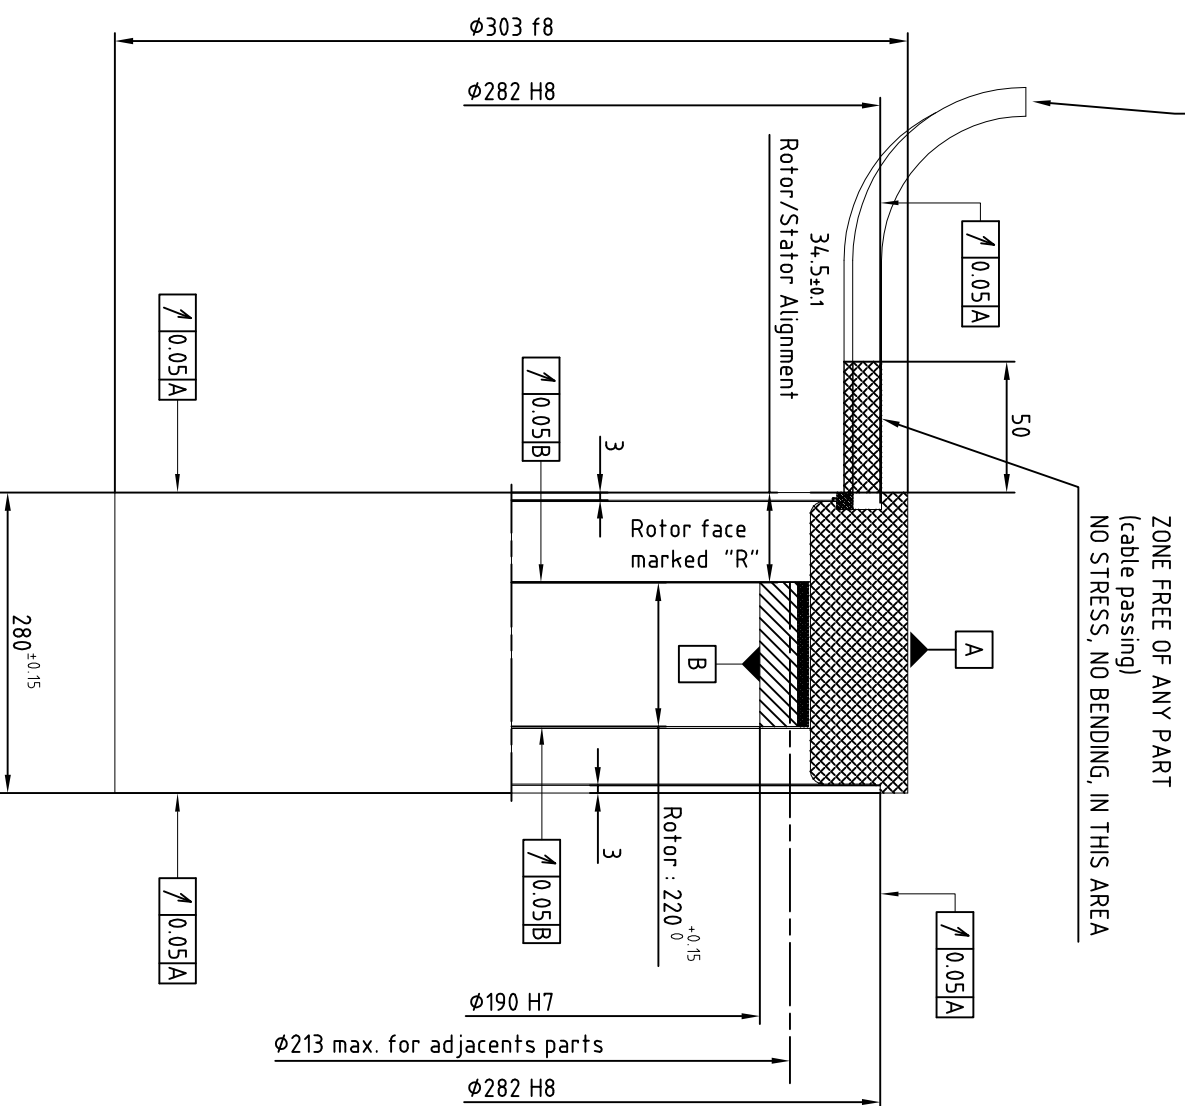

Cable output length 2m:
Power :
 One shielded class 6 cable coded 1,2,3 green/yellow
Thermal sensors :
 One shielded class 6 cable (2x2x0.25mm²)
 Brown-White : PTC
 Green-Yellow : KTY84
 Minimum bending radius (except for the first 50mm) :
 See table

Cable	Ø	R min.
2x2x0.25	7	84
4x1.5	10.2	120
4x2.5	11.4	135
4x4	13.1	155
4x6	15.9	190
4x10	18.8	225
4x16	24.0	290

ALXION

AUTOMATIQUE & PRODUCTIQUE
 Parc Technologique des Fossés Jean
 92712 COLOMBEES Cedex
 Tél: 014.1306304 - Fax: 014.1306136

300STK8M1XXXXXXXXXX