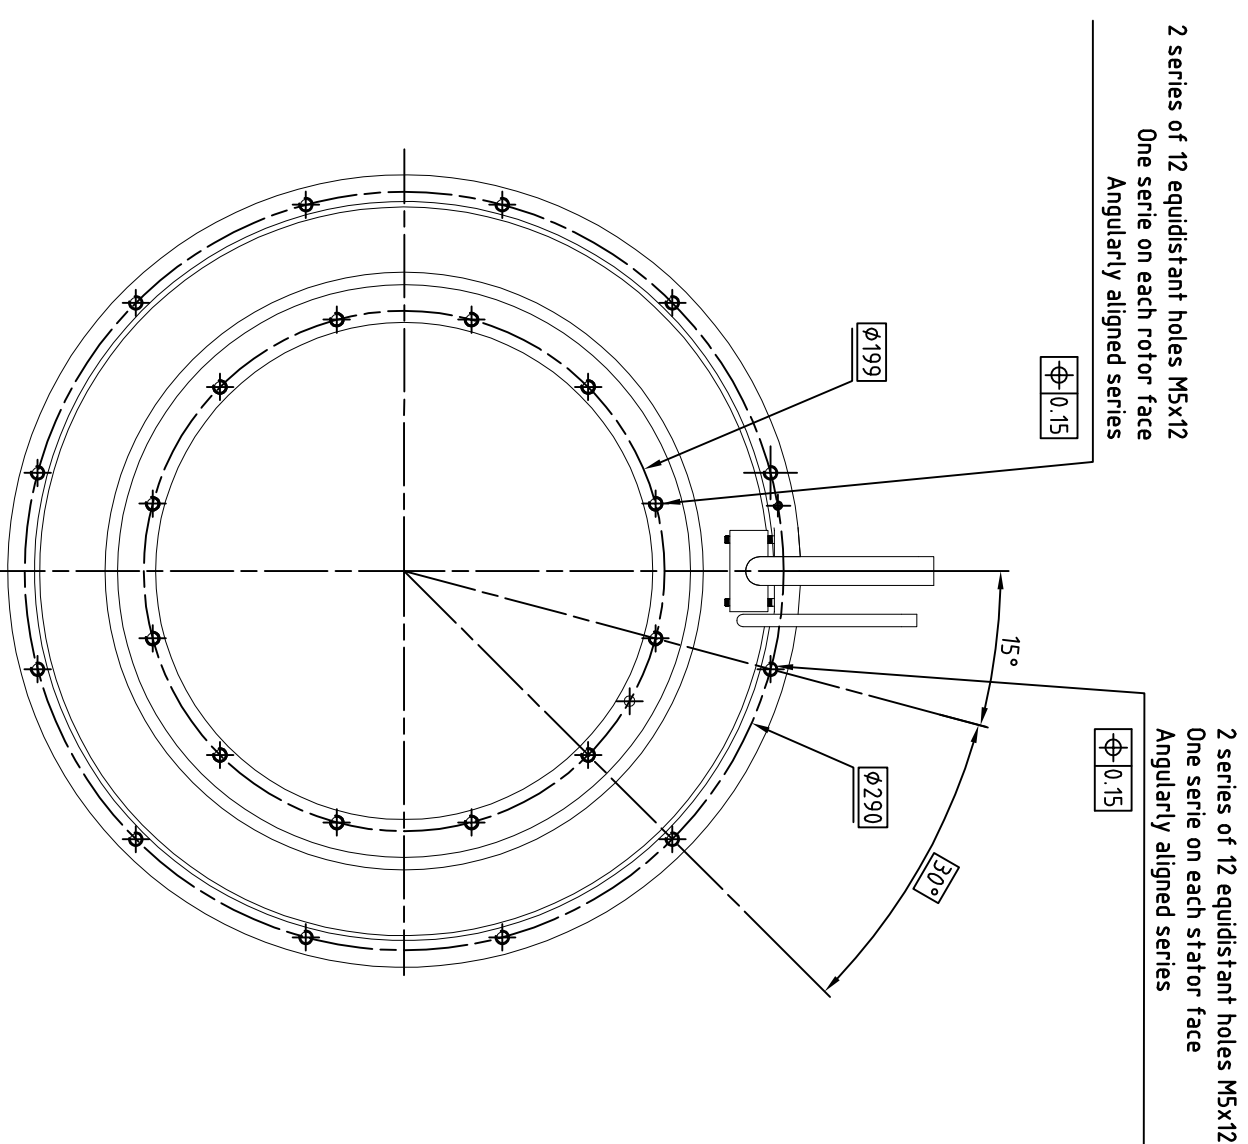

Cable output length 2m:
Power :
 One shielded class 6 cable coded 1,2,3 green/yellow
Thermal sensors :
 One shielded class 6 cable (2x2x0.25mm²)
 Brown-White : PTC
 Green-Yellow : KTY84
 Minimum bending radius (except for the first 50mm) :
 See table

Cable	Ø	R min.
2x2x0.25	7	84
4x1.5	10.2	120
4x2.5	11.4	135
4x4	13.1	155
4x6	15.9	190
4x10	18.8	225
4x16	24.0	290

ALXION

AUTOMATIQUE & PRODUCTIQUE
 Parc Technologique des Fossés Jean
 92712 COLOMBEES Cedex
 Tél: 014.1306304 - Fax: 014.1306136